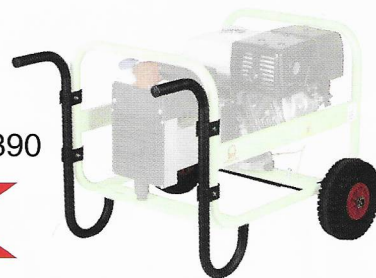

STAGE V
COMPLIANT

HONDA
ENGINES

ES 8000 AVR*

Puissance max. : 6400 W
Autonomie : 5.1 h
Capacité réservoir : 11 L
Tension : 230 V
Démarrage manuel
Moteur essence HONDA GX390

~~1713€~~ **1 240 €**

Net HT

**+ Un Kit Brouette
OFFERT***

*Prix public d'une valeur de 89 €

OFFERT!

OFFERT!

~~687€~~ **499 €**

Net HT

HONDA
ENGINES

E 4000

Puissance max. : 3100 W
Autonomie : 2.6 h
Capacité réservoir : 3.1 L
Tension : 230 V
Démarrage manuel
Moteur essence HONDA GX200

STAGE V
COMPLIANT

GA 8000

*Groupe électrogène au gaz relié au réseau, à une
citerne ou à des bouteilles*

**Il assure automatiquement l'alimentation électrique
dont vous avez besoin pour votre habitation ou
petite entreprise.**

Puissance nominale (GPL/GN) : 8/7 kVA
Consommation GN : 3.9 m³/h
Consommation GPL : 5.7 L/h
Tension : 230 V

~~4228€~~ **3 170 €****

Net HT

OFFERT!

OFFERT!

~~597€~~ **436 €**

Net HT

~~666€~~ **486 €**

Net HT

~~836€~~ **606 €**

Net HT

ATB C2/C3/C4
Coffres de chantier anti-vol

ATB C2 = 1000 x 550 x 493 mm
Poids = 54 Kg - Volume = 240 L

ATB C3 = 1250 x 680 x 560 mm
Poids = 77 Kg - Volume = 430 L

ATB C4 = 1810 x 810 x 643 mm
Poids = 120 Kg - Volume = 840 L

Vos pièces détachées et accessoires :

Description	Code	Prix net HT
Kit d'entretien pour ES8000 AVR	P3KI00331	49 €
Kit d'entretien pour P2000i	P3KI00319	41 €
Kit d'entretien pour E4000	P3KI00005	60 €
Bidon d'huile d'1L (Type 15W40)	P3OL00002	5 €
Kit brouette pour séries E-ES-S diesel-W	PY000A0000Z	62 €
Piquet de terre	PY000A000AQ	34 €

** Batterie incluse, mise en service en supplément.

*AVR : Automatic Voltage Regulation. Régulation Automatique de la Tension (V).