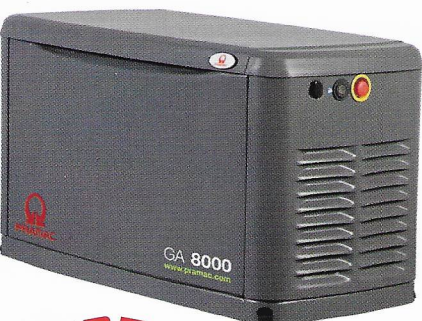

OFFERT!

~~597€~~ **436 €**

Net HT

~~666€~~ **486 €**

Net HT

~~836€~~ **606 €**

Net HT

ATB C2/C3/C4
Coffres de chantier anti-vol

ATB C2 = 1000 x 550 x 493 mm
Poids = 54 Kg - Volume = 240 L

ATB C3 = 1250 x 680 x 560 mm
Poids = 77 Kg - Volume = 430 L

ATB C4 = 1810 x 810 x 643 mm
Poids = 120 Kg - Volume = 840 L